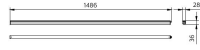

Caractéristiques Philips Réglette LED Ledinaire
BN021C 24W 2400lm - 830 Blanc Chaud | 150cm

[Voir le produit](#)

Informations Générales

Réf.	243481
EAN	8719514527935
Marque	Philips
Nom du fabricant	BN021C LED24S/830 L1500
Budgetlight Garantie Totale	3 ans
Durée de Vie Moyenne (heure)	30000

Informations techniques

Technologie	LED Intégré
Tension (V)	220-240
Dimmable	Non
Couleur Claire	Blanc
Code Couleur	830 Blanc Chaud
Couleur de Lumière (Kelvin)	3000 Blanc Chaud
Indice de Rendu des Couleurs (Ra)	80-89
Options de couleur	Couleur unique
Efficacité Lumineuse (Lm/W)	100
Facteur de puissance	>0.90
Lampe Incluse	Oui
Longeur	150cm
Référence Article	Réglette LED

Dimensions

Longueur (mm)	1486
Largeur (mm)	28.4
Hauteur (mm)	35.7

Informations du capteur

Type de capteur	Pas de détecteur
-----------------	------------------

Pourquoi choisir Budgetlight?

 **Prix** bas garantis  Jusqu'à **7 ans de garantie**