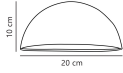

[Voir le produit](#)

Informations Générales

Réf.	253896
EAN	5701581917958
Marque	Nordlux
Nom du fabricant	Scorpius | Wall Lamp | Galvanized
Budgetlight Garantie Totale	5 ans

Informations techniques

Technologie	Fixture Retrofit
Tension (V)	220-240
Dimmable	Oui, avec une ampoule dimmable seulement
Convient pour	E14
Lampe Incluse	Non
Nombre de lampes	1
Puissance Maximale Estimée	40
Inclinable	Non
Montage	Fixation murale
Eclairage de Secours	Pas d'éclairage de secours
Référence Article	Retrofit Decorative Lighting

Informations de l'appareil