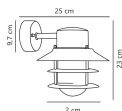

[Voir le produit](#)

Informations Générales

Réf.	253752
EAN	5701581115040
Marque	Nordlux
Nom du fabricant	Blokhuis Up | Wall Lamp | Copper
Budgetlight Garantie Totale	5 ans

Informations techniques

Technologie	Fixture Retrofit
Tension (V)	220-240
Dimmable	Oui, avec une ampoule dimmable seulement
Convient pour	E27
Lampe Incluse	Non
Nombre de lampes	1
Puissance Maximale Estimée	60
Inclinable	Non
Montage	Fixation murale
Eclairage de Secours	Pas d'éclairage de secours
Référence Article	Retrofit Decorative Lighting

Informations de l'appareil