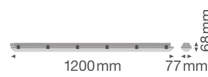

Caractéristiques Ledvance Réglette LED Étanche Imperméable Value 20W 2400lm - 840 Blanc Froid | 120cm

[Voir le produit](#)

68mm

## Informations techniques

Technologie	LED Intégré
Tension (V)	220-240
Dimmable	Non
Couleur Claire	Blanc
Code Couleur	840 Blanc Froid
Couleur de Lumière (Kelvin)	4000 Blanc Froid
Indice de Rendu des Couleurs (Ra)	80-89
Options de couleur	Couleur unique
Efficacité Lumineuse (Lm/W)	120
Facteur de puissance	>0.90
Lampe Incluse	Oui
Longueur	120cm
Référence Article	Réglette LED Étanche

## Dimensions

Longueur (mm)	1208
Largeur (mm)	83
Hauteur (mm)	70