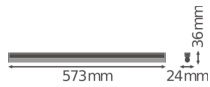

Caractéristiques Ledvance Régllette LED Linear Compact High Output  
10W 1000lm - 840 Blanc Froid | 60cm

[Voir le produit](#)

## Informations techniques

Technologie	LED Intégré
Tension (V)	220-240
Dimmable	Non
Couleur Claire	Blanc
Code Couleur	840 Blanc Froid
Couleur de Lumière (Kelvin)	4000 Blanc Froid
Indice de Rendu des Couleurs (Ra)	80-89
Options de couleur	Couleur unique
Efficacité Lumineuse (Lm/W)	100
Facteur de puissance	>0.50
Lampe Incluse	Oui
Convient pour l'Extérieur	Non
Longeur	60cm
Référence Article	Régllette LED

## Dimensions

Longueur (mm)	573
Largeur (mm)	24
Hauteur (mm)	36