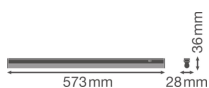

Caractéristiques Ledvance Réglette LED Linear Compact Commutateur
8W 800lm - 830 Blanc Chaud | 60cm

[Voir le produit](#)

Informations Générales

| | |
|------------------------------|-----------------------------|
| Réf. | 234133 |
| EAN | 4058075106116 |
| Marque | Ledvance |
| Nom du fabricant | LN COMP SWITCH 600 8W/3000K |
| Budgetlight Garantie Totale | 5 ans |
| Durée de Vie Moyenne (heure) | 50000 |

Informations techniques

| | |
|-----------------------------------|------------------|
| Technologie | LED Intégré |
| Tension (V) | 220-240 |
| Dimmable | Non |
| Couleur Claire | Blanc |
| Code Couleur | 830 Blanc Chaud |
| Couleur de Lumière (Kelvin) | 3000 Blanc Chaud |
| Indice de Rendu des Couleurs (Ra) | 80-89 |
| Options de couleur | Couleur unique |
| Efficacité Lumineuse (Lm/W) | 100 |
| Facteur de puissance | >0.50 |
| Lampe Incluse | Oui |
| Convient pour l'Extérieur | Non |
| Longueur | 60cm |
| Référence Article | Réglette LED |

Dimensions

| | |
|---------------|-----|
| Longueur (mm) | 573 |
| Largeur (mm) | 28 |
| Hauteur (mm) | 36 |

Informations du capteur

| | |
|-----------------|------------------|
| Type de capteur | Pas de détecteur |
|-----------------|------------------|