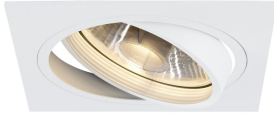

Caractéristiques SLV New Tria 1 Spot Aluminium Blanc Carré | Diamètre 150mm - Convient pour 1x GU10 (AR111)

[Voir le produit](#)

Informations Générales

Réf.	255604
EAN	4024163101806
Marque	SLV
Nom du fabricant	NEW TRIA 1 rec. fitting single-headed QPAR111 square matt WH max. 75W incl. leaf springs
Budgetlight Garantie Totale	5 ans

Informations techniques

Technologie	Fixture Retrofit
Convient pour	GU10 (AR111)
Puissance Maximale Estimée	75
Tension (V)	220-240
Dimmable	Oui, avec une ampoule dimmable seulement
Référence Article	Spot Retrofit

Informations de l'appareil

Lampe Incluse	Non
Nombre de lampes	1
Montage	Encastré
Place nécessaire (mm)	150
Indice de Protection	IP20 - Quasi-résistant à la poussière

Logement	Aluminium
Couleur du Luminaire	Blanc
Eclairage de Secours	Pas d'éclairage de secours
Inclinable	Non
Connexion du Luminaire	Terminal block
Product Serie	New Tria