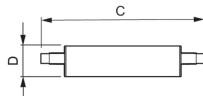

Technische Daten Philips Corepro LED Linear R7s 118mm
14W 2000lm - 840 Kaltweiß | Dimmbar - Ersatz für 120W

[Produkt ansehen](#)