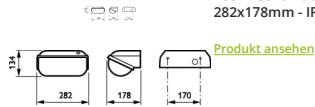

Technische Daten Philips LED Sicherheit Coreline BWC120 Schwarz 14W 1800lm - 830 Warmweiß | 282x178mm - IP54

## Masse

Länge (mm)	282
Breite (mm)	178
Höhe (mm)	134