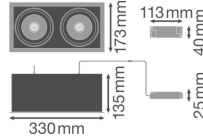

Technische Daten Ledvance LED-Spot  
 Quadrat Multi schwenkbar Schwarz-  
 Weiß 2x30W 5400lm 38D - 840 Kaltweiß  
 | Ausschnitt 320x160mm

[Produkt ansehen](#)

## Technische Informationen

Technologie	LED Integriert
Lampen Spannung (V)	220-240
Dimmbar	Nicht dimmbar
Farbcode	840 Kaltweiß
Lichtfarbe (Kelvin)	4000 Kaltweiß
Farbwiedergabestufe (Ra)	80-89
Helle Farbe	Weiß
Farbsteuerung	Einzelfarbe
Lumen Watt Verhältnis (Lm/W)	90
Abstrahlwinkel (Grad)	38
Produkttyp	LED Strahler

## Informationen zur Leuchte

Inkl. Leuchtmittel	Ja
Anzahl benötigter Lampen	2
Befestigung	Einbau
Ausgeschnitten (mm)	320x160
Installationstiefe(mm)	250
IP-Schutzklasse	IP20 - nahezu staubdicht
Prallschutz	IK03 - 0.35 Joule
Betriebstemperatur	-10°C bis +40°C
Gehäuse	Aluminium
Sockelfarbe	Weiß
Notfallbeleuchtung	Keine Notbeleuchtung
Leistungsfaktor	>0.90
Schwenkbar	Ja
Product Serie	SPOT MULTI

## Masse

Länge (mm)	330
Breite (mm)	173
Höhe (mm)	25
Durchmesser (mm)	330