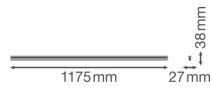

Technische Daten Ledvance LED Deckenleuchte Linear Kompakt 20W
2000lm - 830 Warmweiß | 120cm

[Produkt ansehen](#)